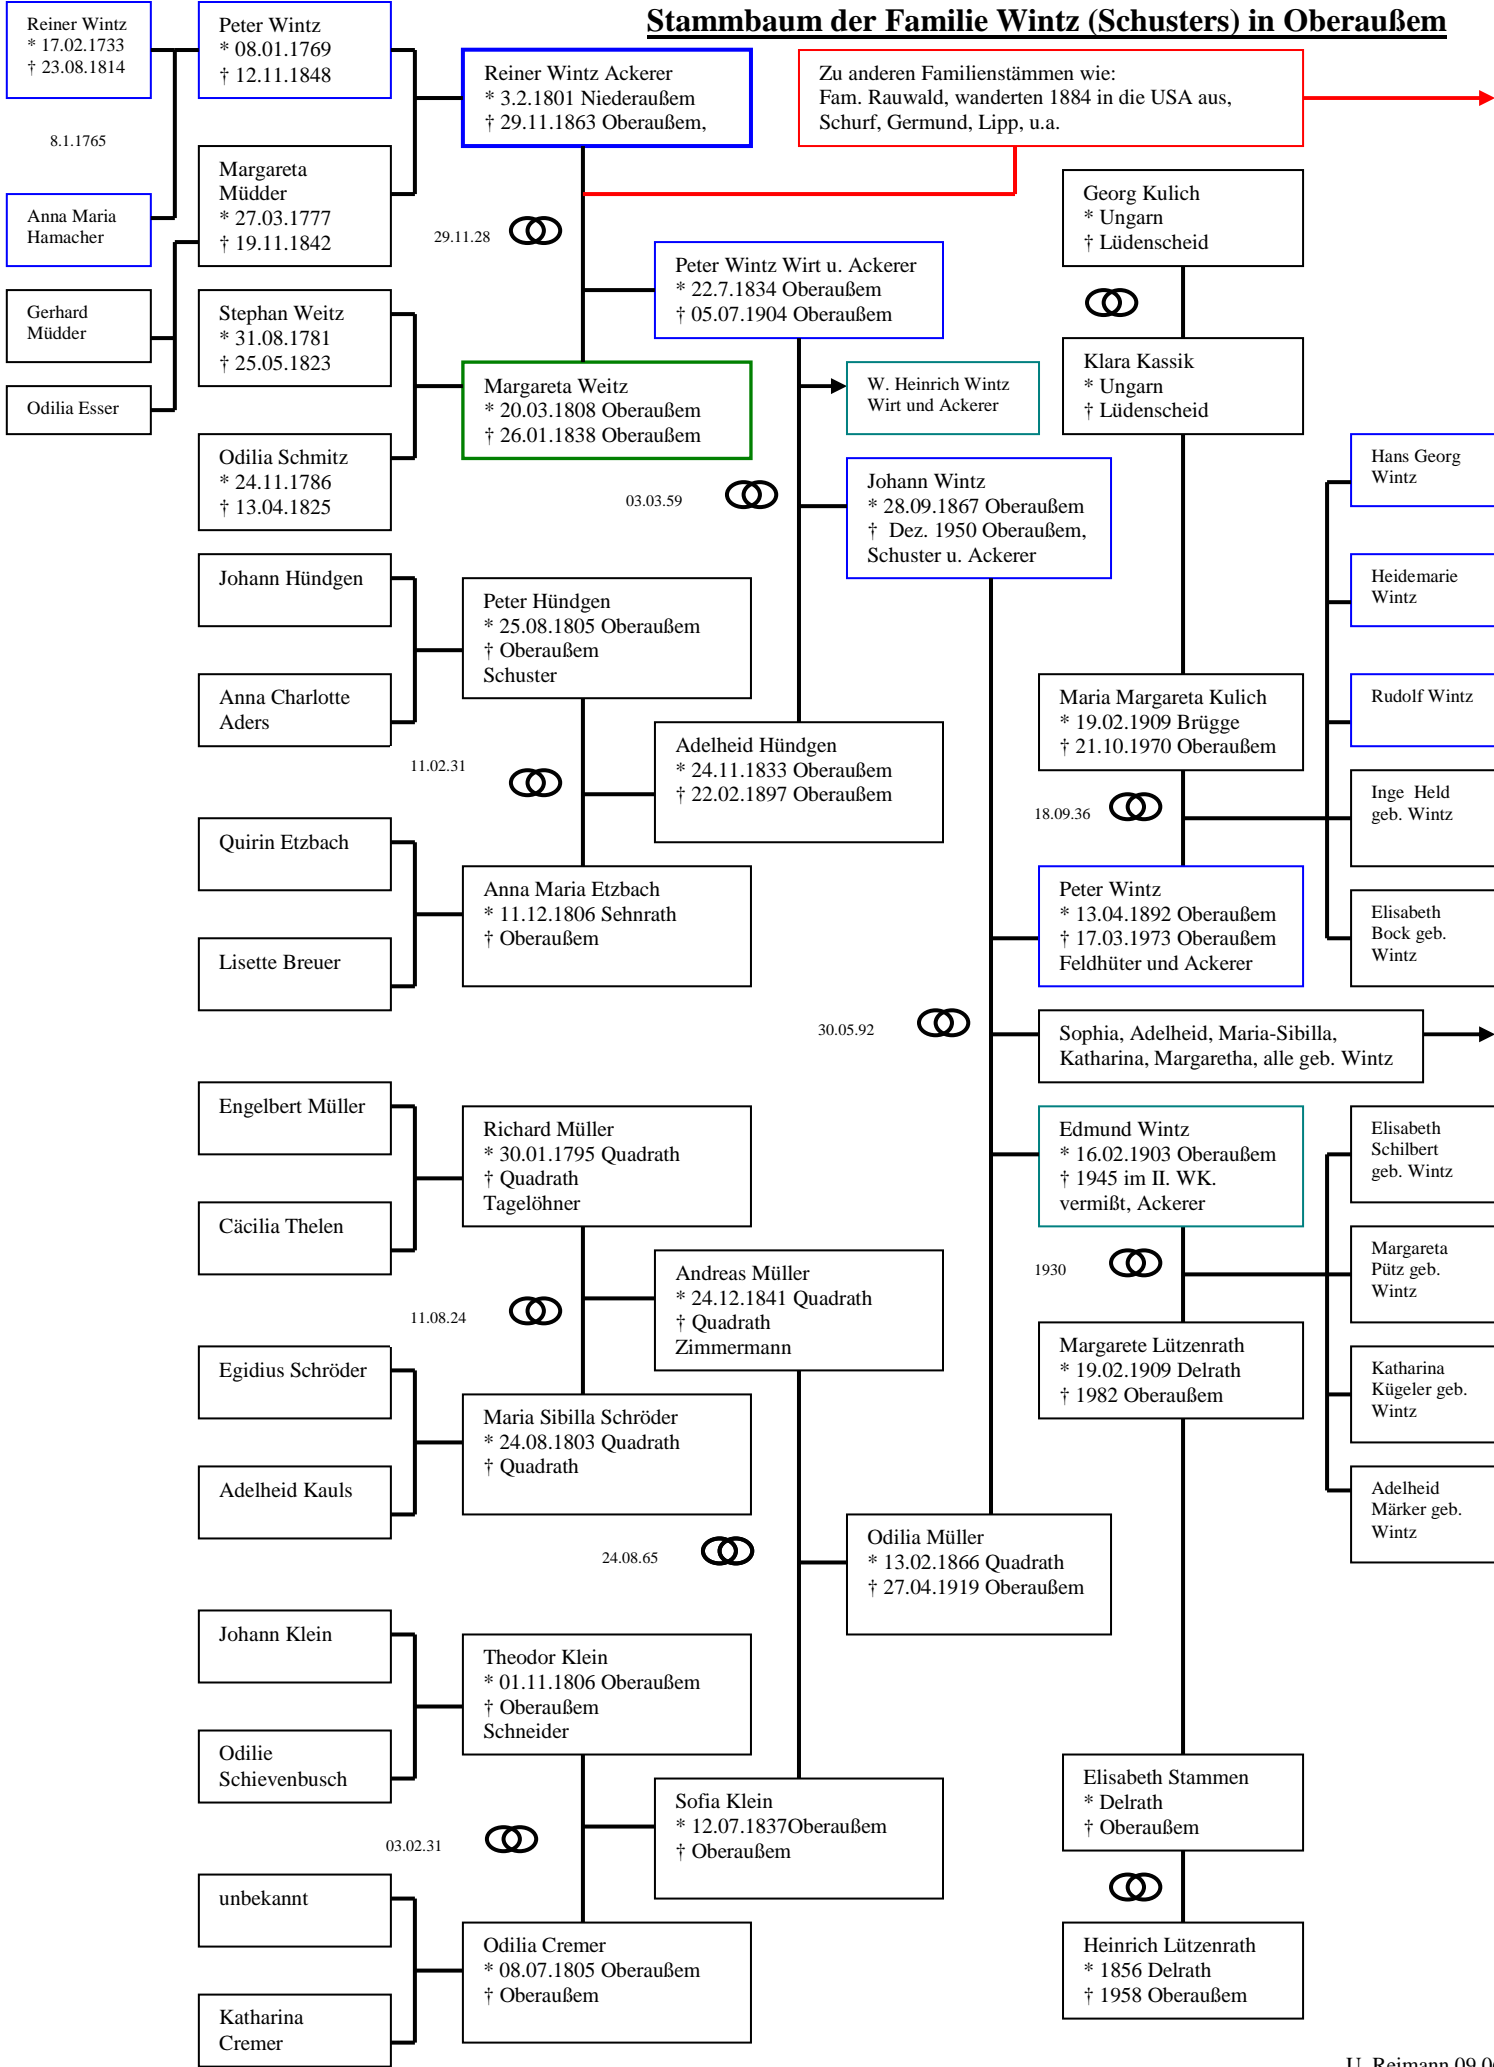

# Stammbaum der Familie Wintz (Schusters) in Oberaußem

Zu anderen Familienstämmen wie:  
Fam. Rauwald, wanderten 1884 in die USA aus,  
Schurf, Germund, Lipp, u.a.